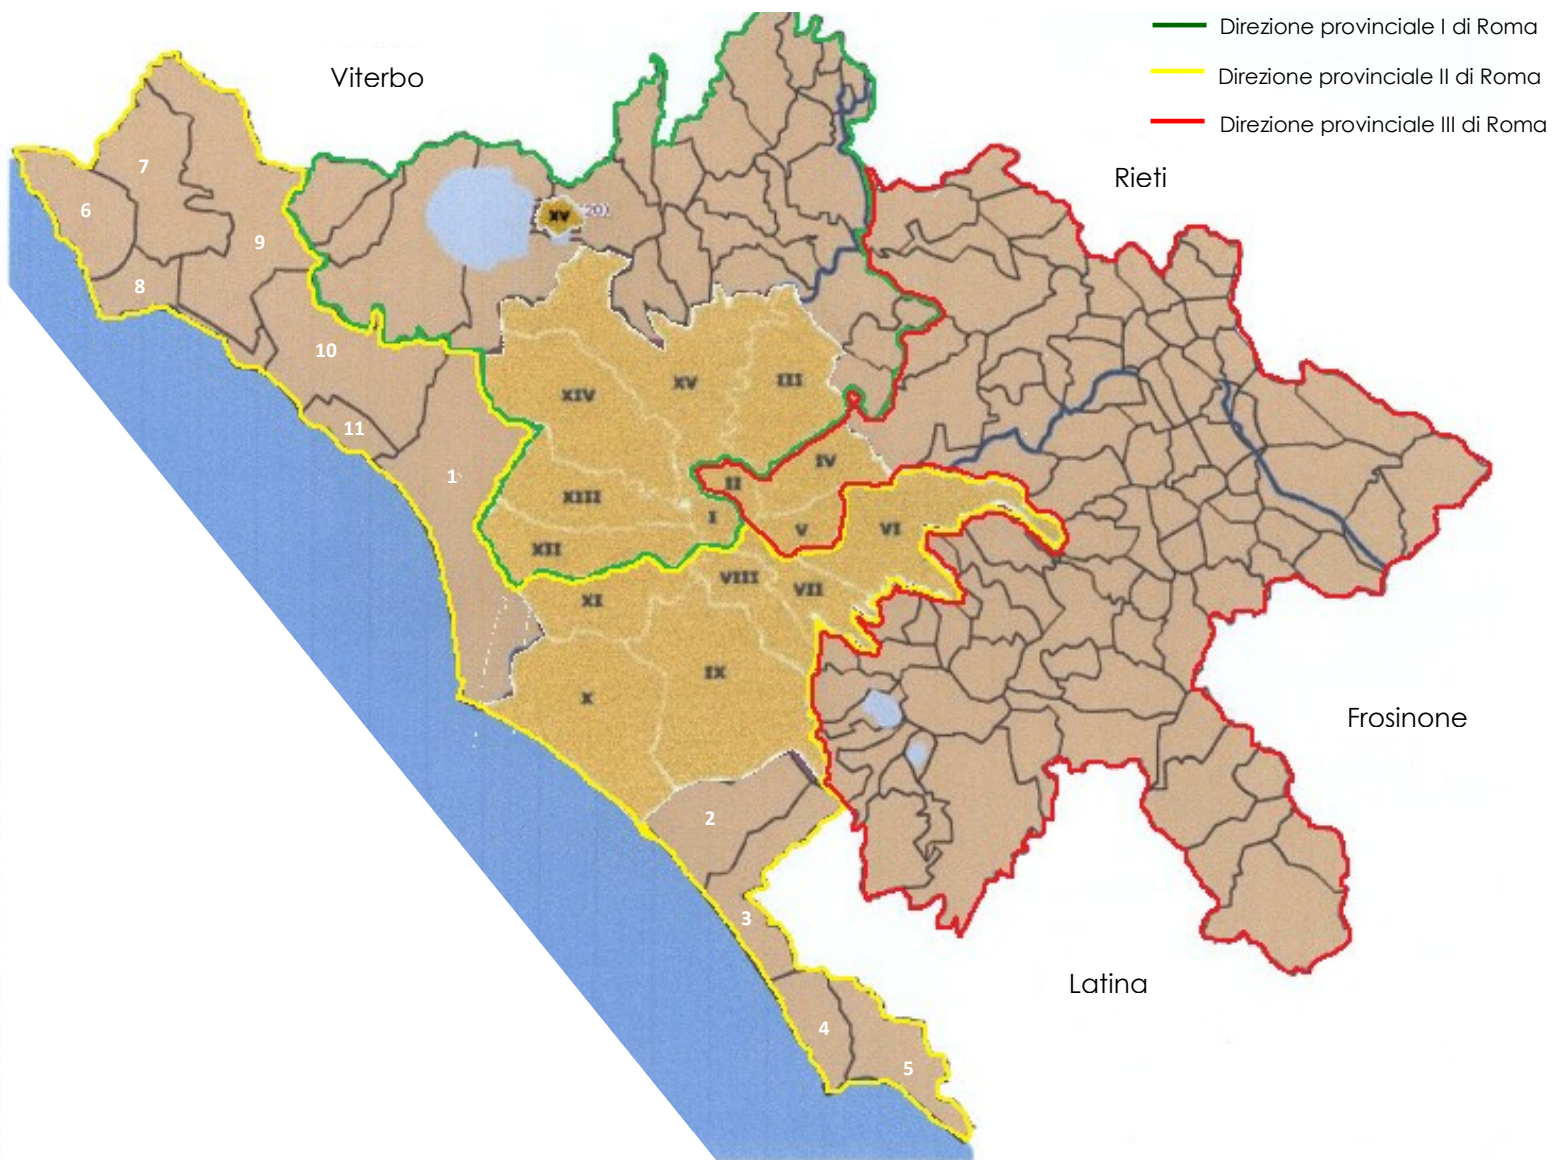

## Competenza territoriale della Direzione provinciale II di Roma

**Competenza territoriale Direzione provinciale II di Roma**

**Legenda**

<b>VI</b>	Municipio VI	<b>XI</b>	Municipio XI	<b>5</b>	Nettuno	<b>10</b>	Cerveteri
<b>VII</b>	Municipio VII	<b>1</b>	Fiumicino	<b>6</b>	Civitavecchia	<b>11</b>	Ladispoli
<b>VIII</b>	Municipio VIII	<b>2</b>	Pomezia	<b>7</b>	Allumiere		
<b>IX</b>	Municipio IX	<b>3</b>	Ardea	<b>8</b>	Santa Marinella		
<b>X</b>	Municipio X	<b>4</b>	Anzio	<b>9</b>	Tolfa		